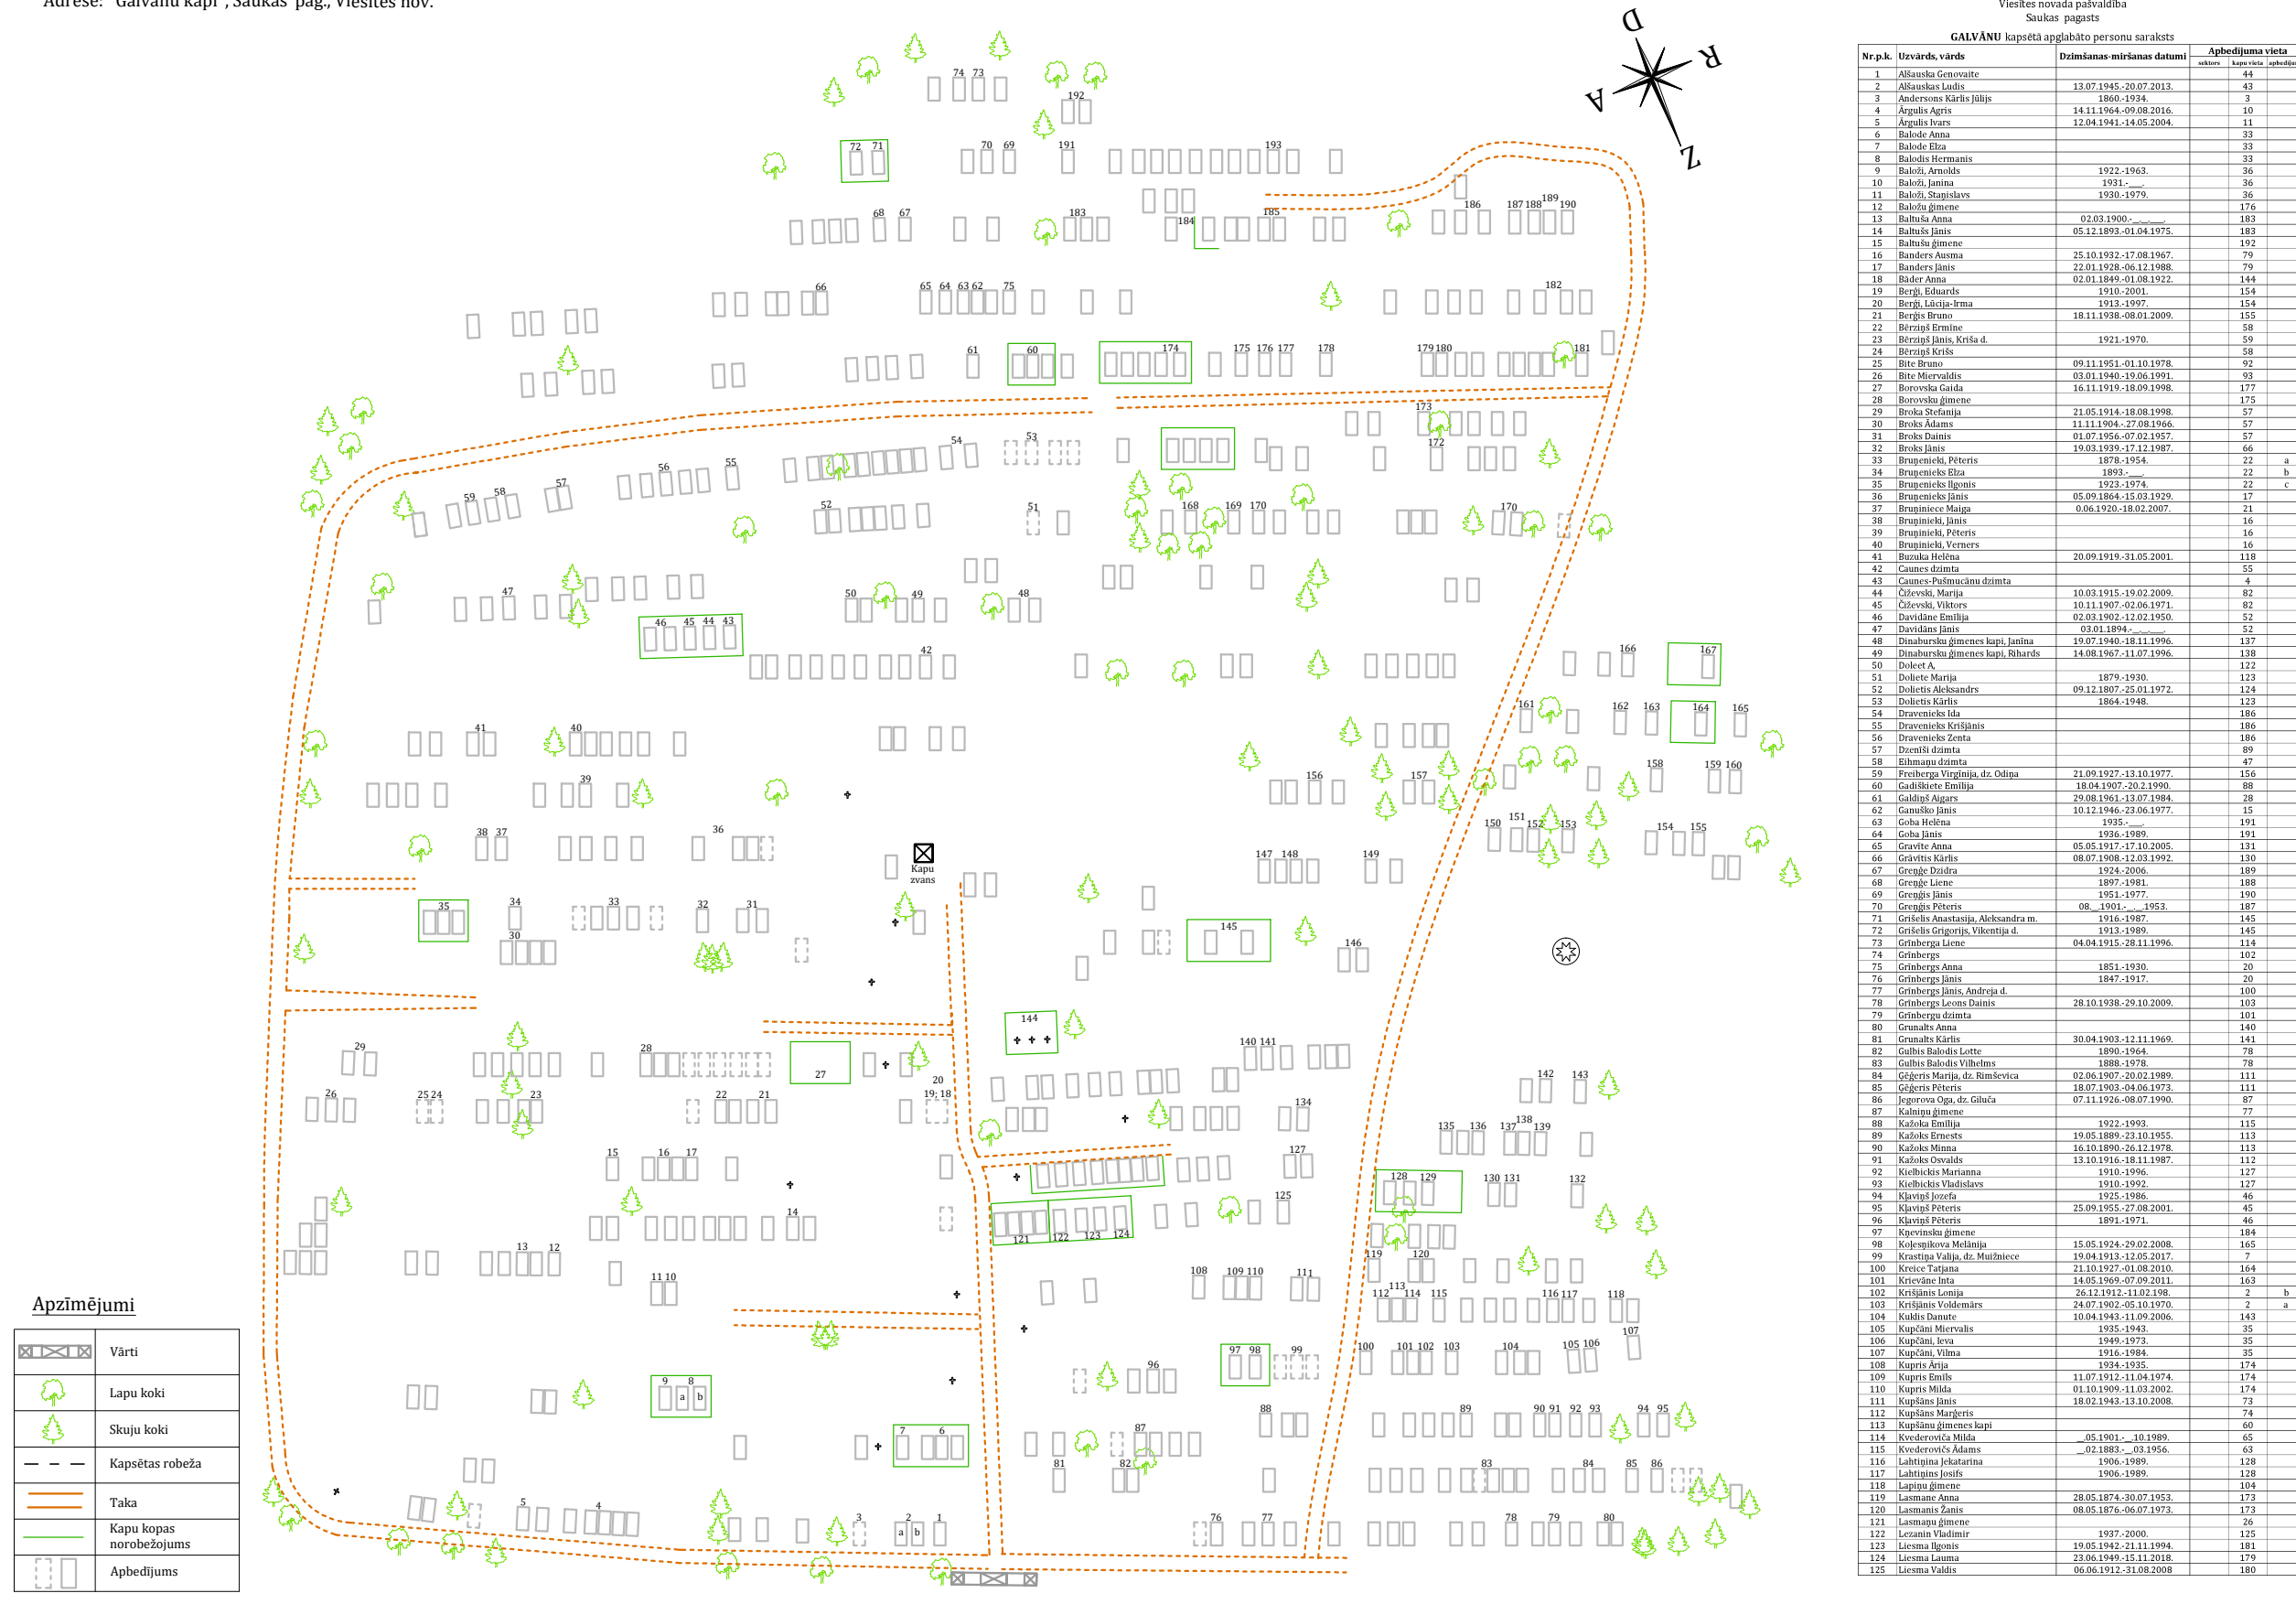

Galvānu kapu apbedījumu shēma

Adrese: "Galvānu kapi", Saukas pag., Viesītes nov.

Apzīmējumi

⊠	Vārti
🌳	Lapu koki
🌲	Skujkoku koki
---	Kapsētas robeža
---	Taka
---	Kapu kopas norobežojums
⏏	Apbedījums

Viesītes novada pašvaldība Saukas pagasts